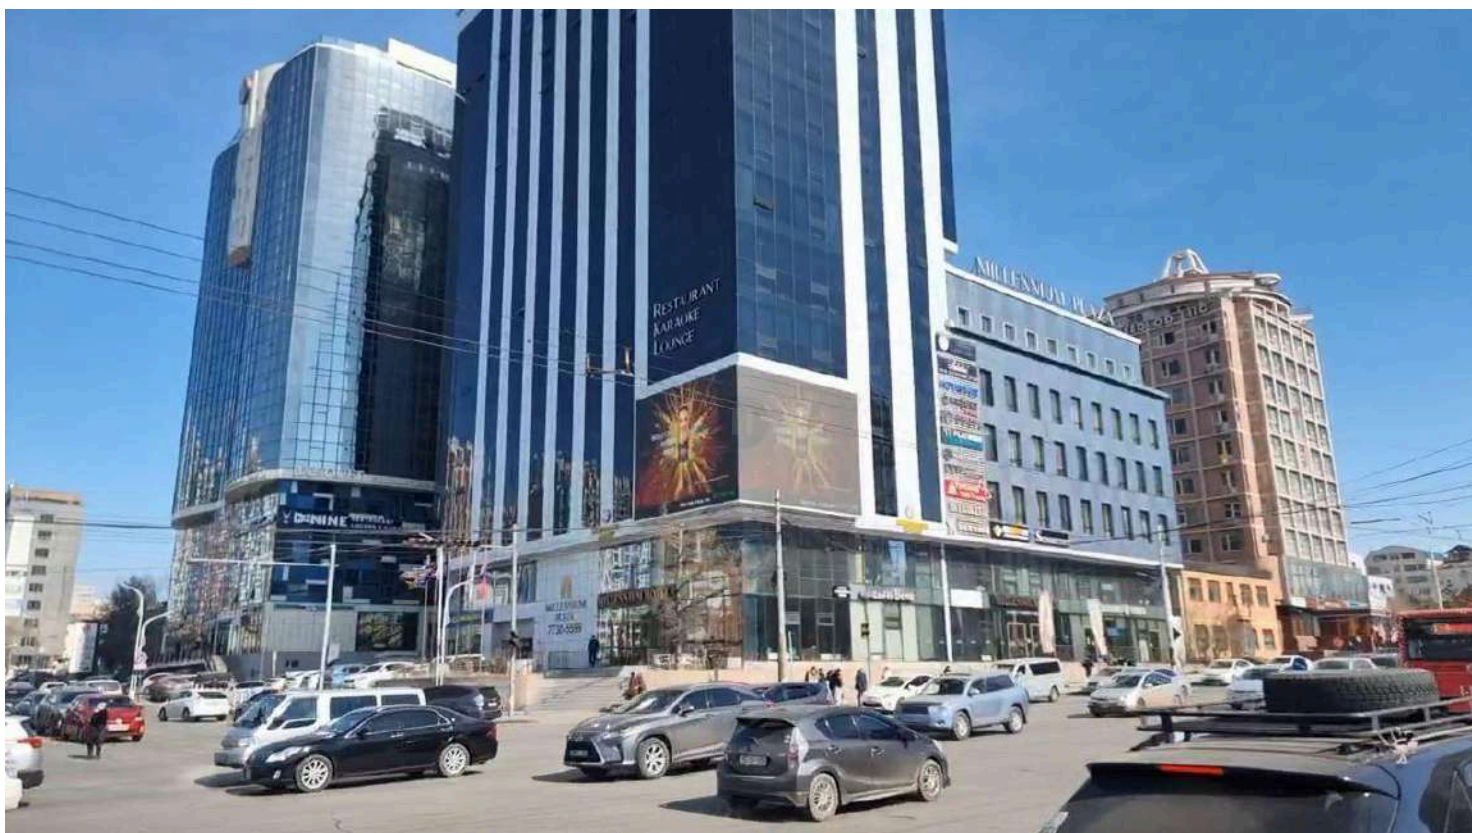

ӨРГӨӨ ЛЕД ДЭЛГЭЦИЙН ҮНИЙН САНАЛ

2026 он

№	Нэр, байршил	Зураг	Давтамж /өдөрт/	Хугацаа	Үндсэн үнэ /30 хоног/	Санал болгох Үнэ /30 хоног/
1	Өргөө лед Бөхийн өргөөний хойд уулзвар		+90	15 сек	5,500,000₮	2,000,000₮

Энэхүү үнийн санал нь 1 жилийн гэрээ хийсэн тохиолдолд хүчин төгөлдөр болно.

/Төлбөрөө сар сард нь төлөх боломжтой./